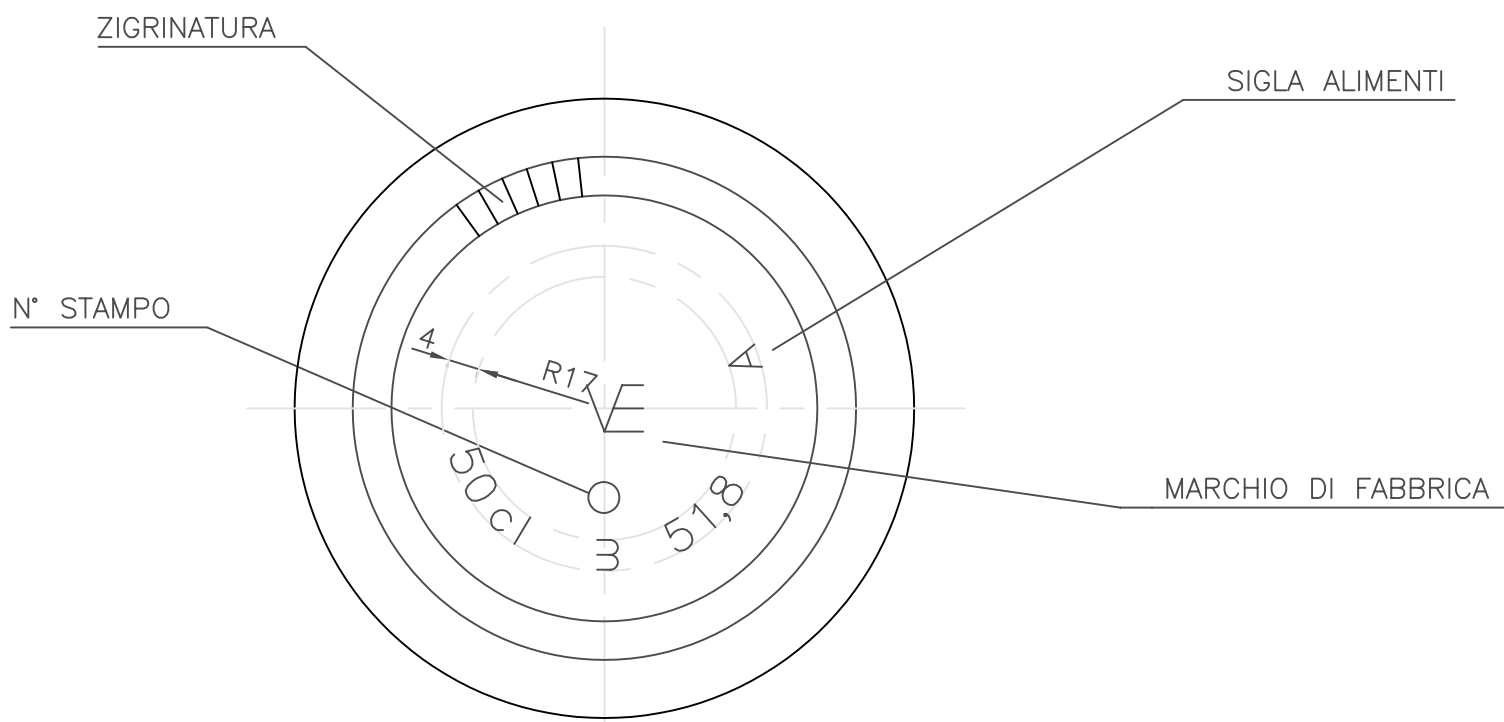

LE QUOTE SONO ESPRESSE IN mm SOLO QUELLE CON INDICAZIONE DI TOLLERANZA SONO IMPEGNATIVE

VISTA DEL FONDO

Ø Min.Passante:	16 mm.						
Capacità:	518 R.B..ml.						
Imboccatura:	BP 04	0	EMISSIONE	ENRICO BENZI	ENRICO BENZI	29/07/94	DATA
Peso Vetro:	350 gr.						
		DENOMINAZIONE		BOTT. PRIMULA 500		CODICE: VARI	
		MATERIALE:		SCALA: 1:1		DIS. n.	
		VETRO TIPO A		CLIENTE: VARI		VEA 0214	
		VETRETTA ETRUSCA S.R.L.		MONTÉLUPO FIORENTINO		Firenze-Italy	
Riproduzione vietata a norma di legge.							