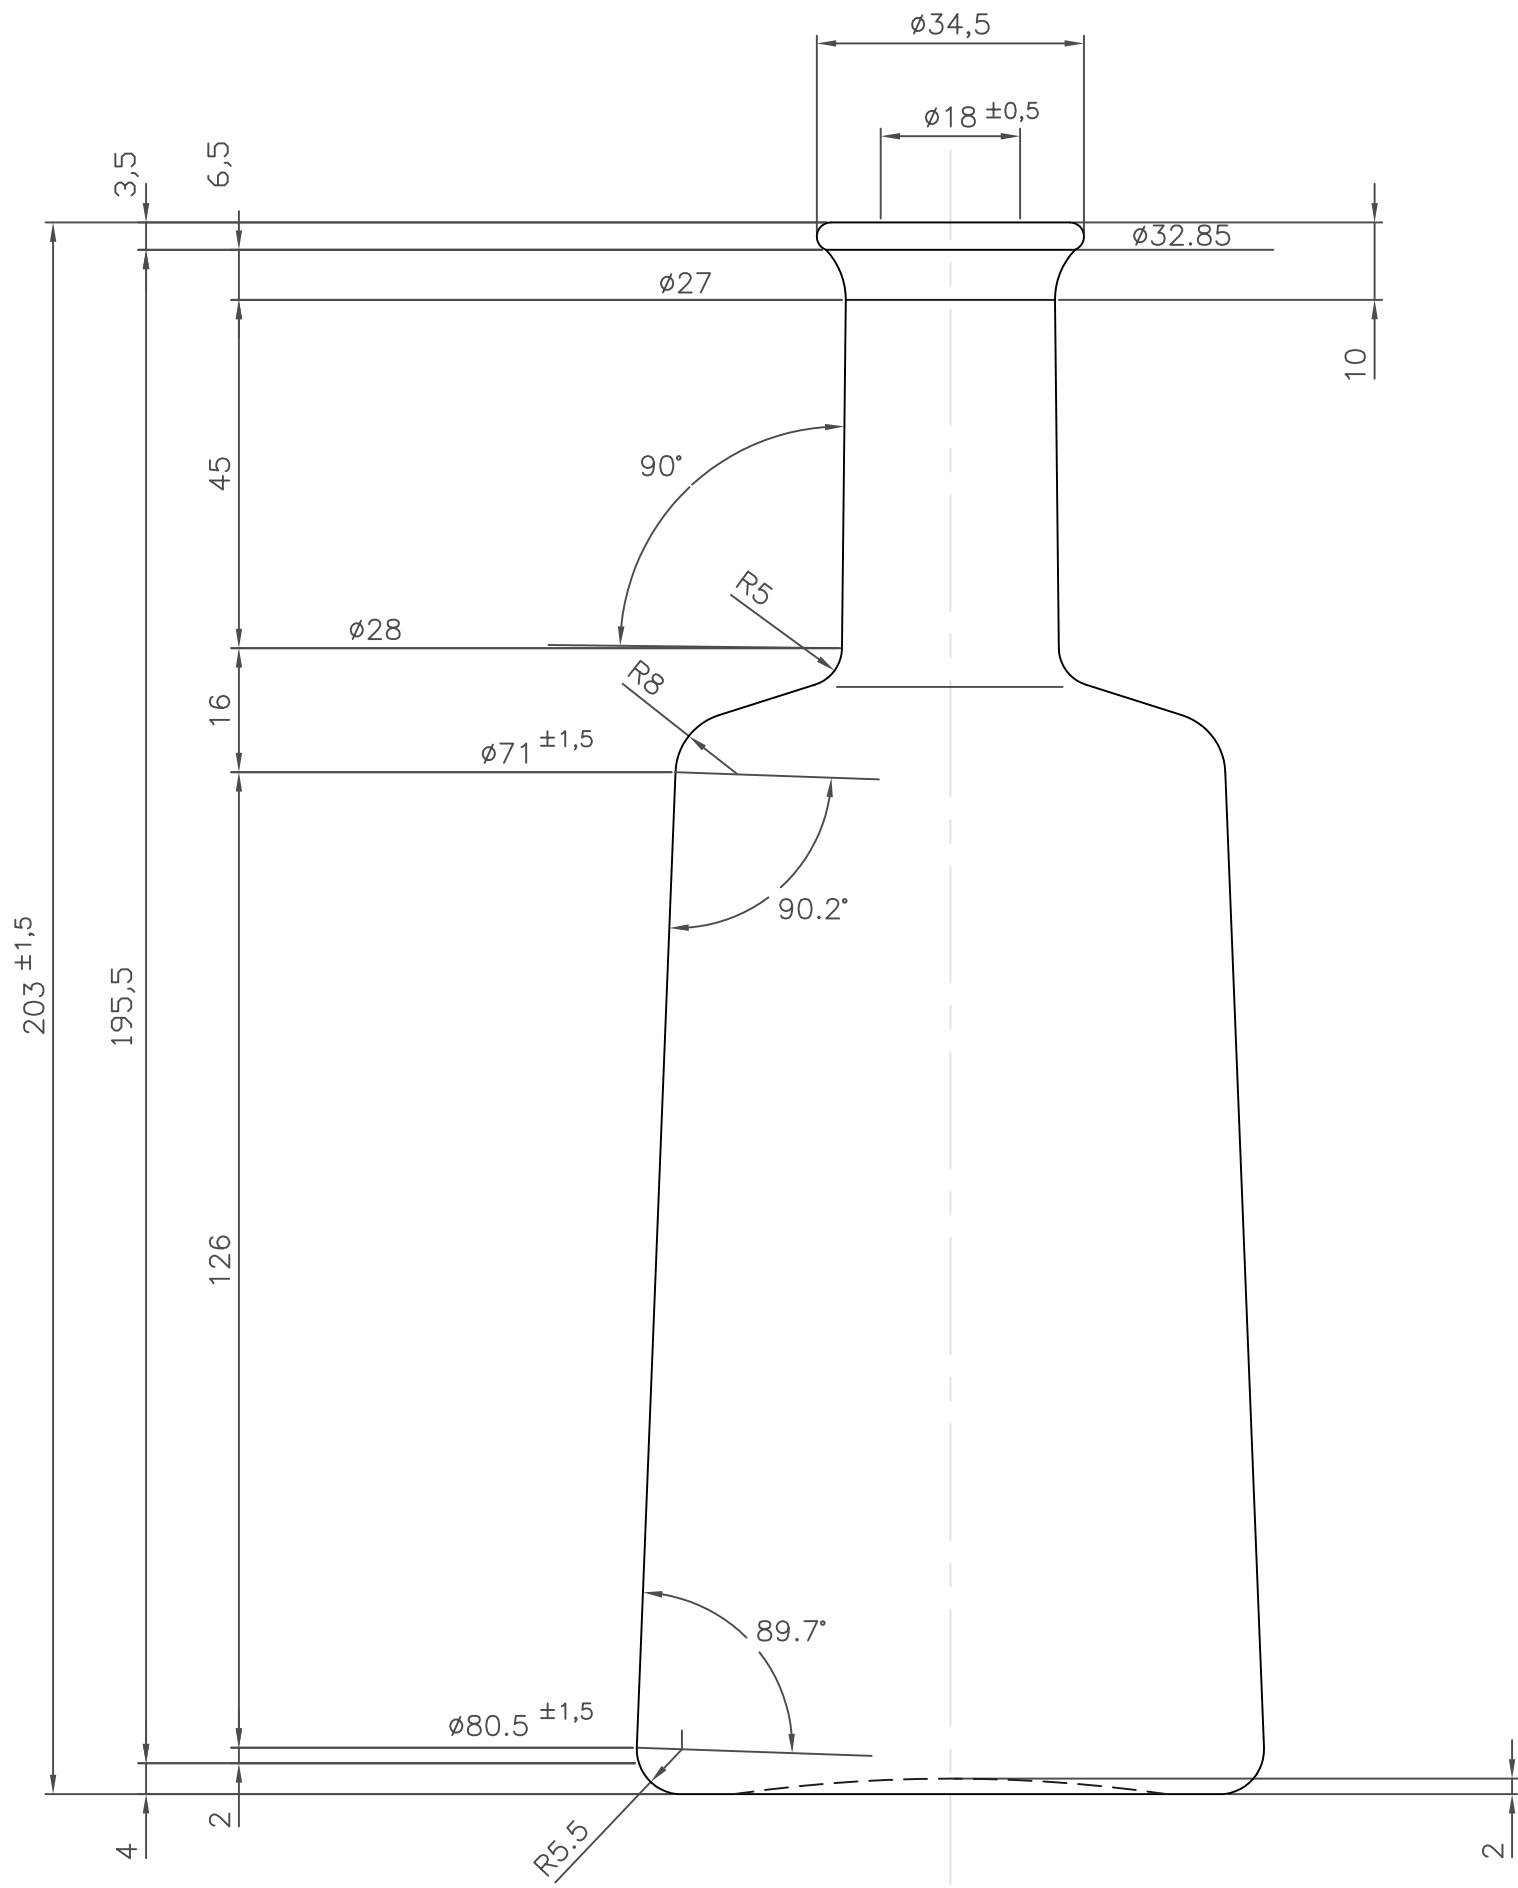

LE QUOTE SONO ESPRESSE IN mm SOLO QUELLE CON INDICAZIONE DI TOLLERANZA SONO IMPEGNATIVE

VISTA DEL FONDO

Ø Min.Passante:	16 mm.						
Capacità:	518 R.B..ml.						
Imboccatura:	BP 04	0	EMISSIONE	ENRICO BENZI	ENRICO BENZI	29/07/94	DATA
Peso Vetro:	350 gr.						
		DENOMINAZIONE		BOTT. PRIMULA 500		CODICE: VARI	
		MATERIALE:		SCALA: 1:1		DIS. n.	
		VETRO TIPO A		CLIENTE: VARI		VEA 0214	
		VETRETTA ETRUSCA S.R.L.		MONTÉLUPO FIORENTINO		Firenze-Italy	
Riproduzione vietata a norma di legge.							