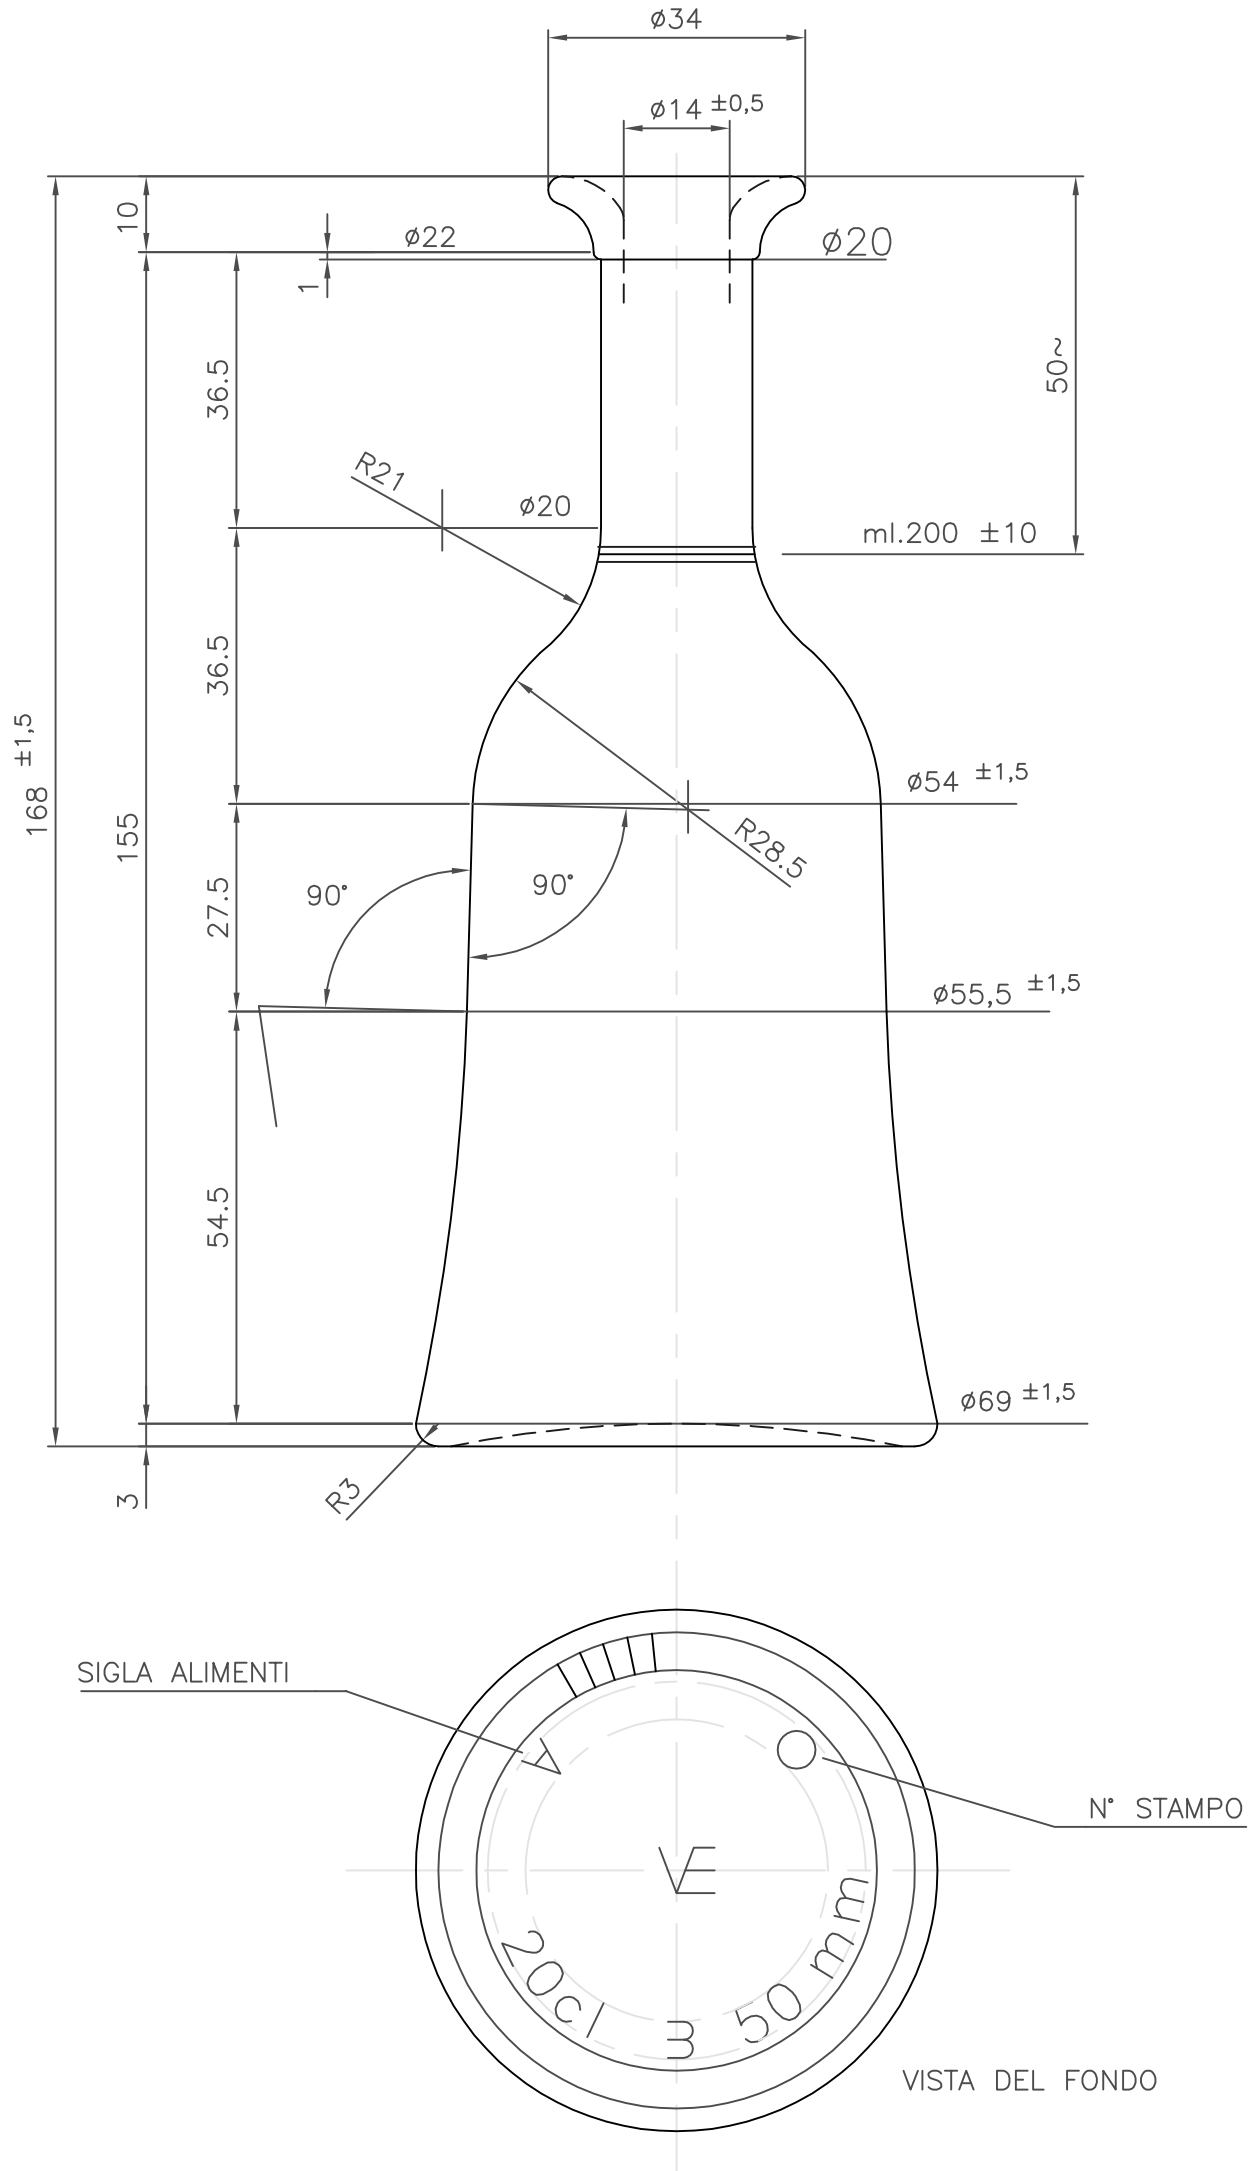

LE QUOTE SONO ESPRESSE IN mm SOLO QUELLE CON INDICAZIONE DI TOLLERANZA SONO IMPEGNATIVE

Ø Min.Passante:	11 mm.								
Capacità:	200 ml.								
Imboccatura:	BP 05								
Peso Vetro:	200 gr.								
REV.	0	DESCRIZIONE	BOTT. LILLA 200						
DENOMINAZIONE	VARI								
EMMISSIONE	VARI								
ENRICO BENZI	ENRICO BENZI	PREPARATO	CONTROLLATO	APPROVATO	DATA	29/07/94			
MATERIALE:									
VETRO TIPO A									
SCALA: 1:1									
CLIENTE: VARI									
DIS. n. VEA 0221									
VETRERIA ETRUSCA s.r.l. MONTELUPO FIORENTINO Firenze-Italy Riproduzione vietata a norma di legge									